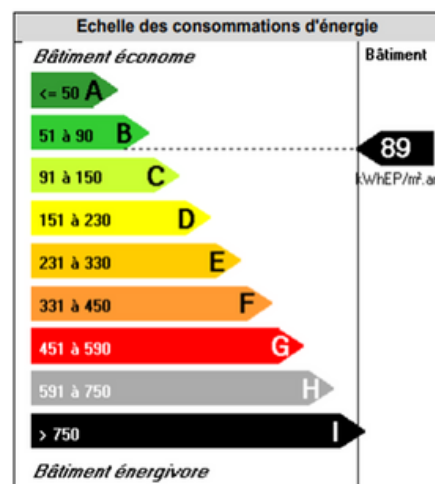

Bât. Brennus SALLE DE REUNION

A l'étage 30 m²

Bat. Brennus

BATIMENT

ISOLATIONS MUR	OUI	TRAVAUX A PREVOIR	NON
ISOLATIONS TOIT	OUI	TERRAIN CLOTURE	OUI
ISOLATIONS SOLS	OUI	PARKING CLOTURE	OUI

EQUIPEMENTS

EAU	OUI	ELECTRICITE	OUI
GAZ	NON	CHAUFFAGE	OUI
ASSAINISSEMENT	OUI		

INFORMATIQUE

WIFI (500 Mbit/s)	GRATUIT
FIBRE (1Gbit/s)	POSSIBILITE RACCORDEMENT

+ d'infos