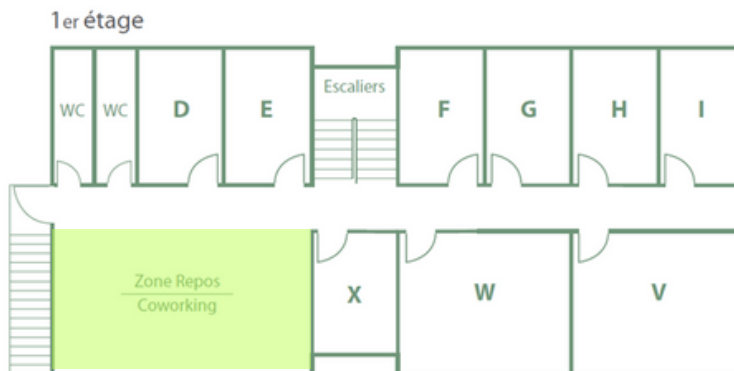

Bât. Brennus SALLE DE REUNION

A l'étage 30 m²

Bat. Brennus

BATIMENT

ISOLATIONS MUR	OUI	TRAVAUX A PREVOIR	NON
ISOLATIONS TOIT	OUI	TERRAIN CLOTURE	OUI
ISOLATIONS SOLS	OUI	PARKING CLOTURE	OUI

EQUIPEMENTS

EAU	OUI	ELECTRICITE	OUI
GAZ	NON	CHAUFFAGE	OUI
ASSAINISSEMENT	OUI		