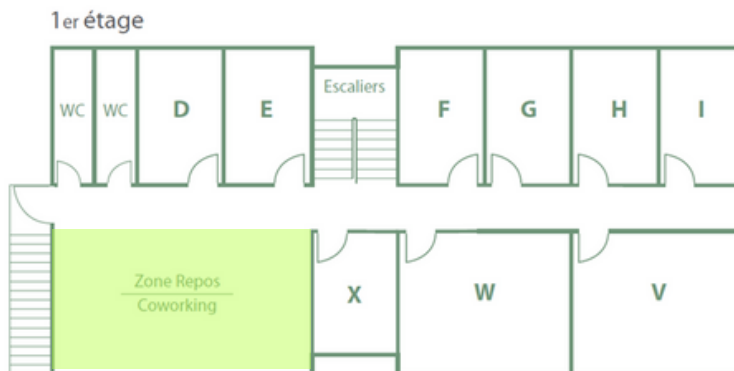

Bât. Brennus SALLE COWORKING

A l'étage 30 m²

Bat. Brennus

BATIMENT

ISOLATIONS MUR	OUI	TRAVAUX A PREVOIR	NON
ISOLATIONS TOIT	OUI	TERRAIN CLOTURE	OUI
ISOLATIONS SOLS	OUI	PARKING CLOTURE	OUI

EQUIPEMENTS

EAU	OUI	ELECTRICITE	OUI
GAZ	NON	CHAUFFAGE	OUI
ASSAINISSEMENT	OUI		