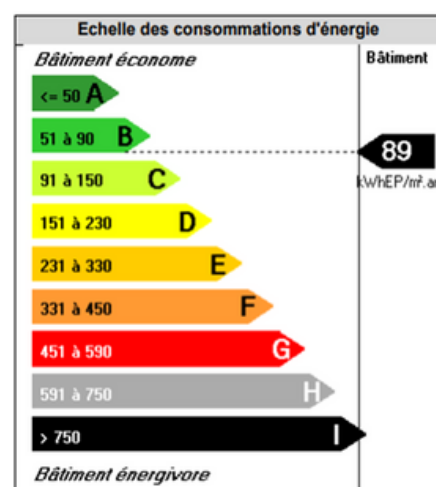

Bât. Brennus BUREAU V

A l'étage 20 m²

Bat. Brennus

BATIMENT

ISOLATIONS MUR	OUI	TRAVAUX A PREVOIR	NON
ISOLATIONS TOIT	OUI	TERRAIN CLOTURE	OUI
ISOLATIONS SOLS	OUI	PARKING CLOTURE	OUI

EQUIPEMENTS

EAU	OUI	ELECTRICITE	OUI
GAZ	NON	CHAUFFAGE	OUI
ASSAINISSEMENT	OUI		

INFORMATIQUE

WIFI (500 Mbit/s)	GRATUIT
FIBRE (1Gbit/s)	POSSIBILITE RACCORDEMENT

+ d'infos