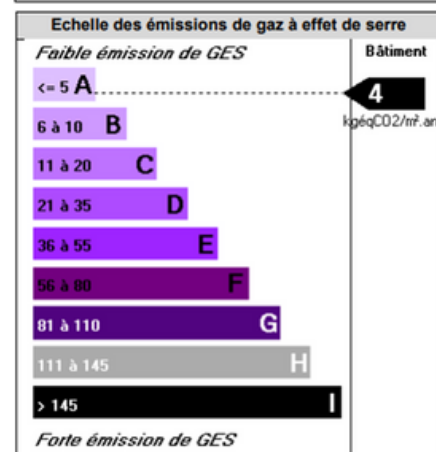

INFORMATIQUE

WIFI (500 Mbit/s)	GRATUIT
FIBRE (1Gbit/s)	POSSIBILITE RACCORDEMENT