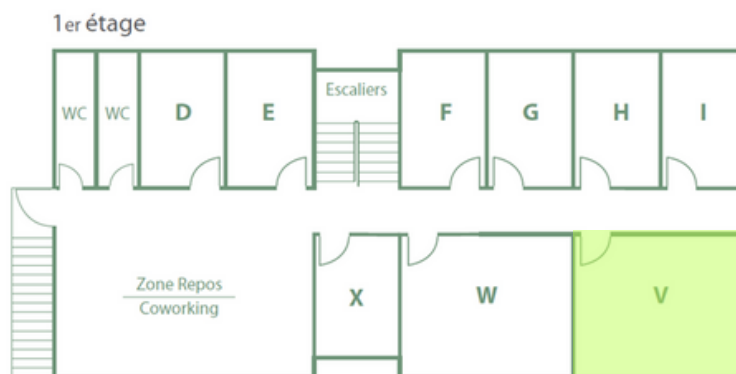

Bât. Brennus BUREAU V

A l'étage 20 m²

Bat. Brennus

BATIMENT

ISOLATIONS MUR	OUI	TRAVAUX A PREVOIR	NON
ISOLATIONS TOIT	OUI	TERRAIN CLOTURE	OUI
ISOLATIONS SOLS	OUI	PARKING CLOTURE	OUI

EQUIPEMENTS

EAU	OUI	ELECTRICITE	OUI
GAZ	NON	CHAUFFAGE	OUI
ASSAINISSEMENT	OUI		