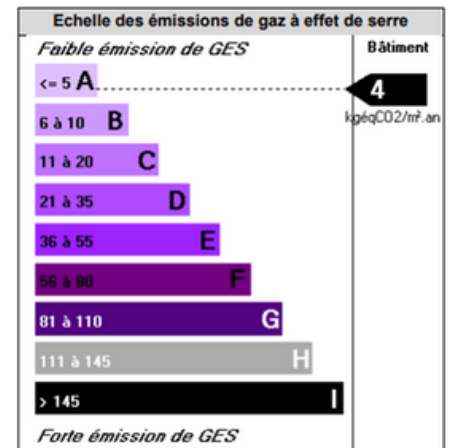

INFORMATIQUE

WIFI (500 Mbit/s)	GRATUIT
FIBRE (1Gbit/s)	POSSIBILITE RACCORDEMENT