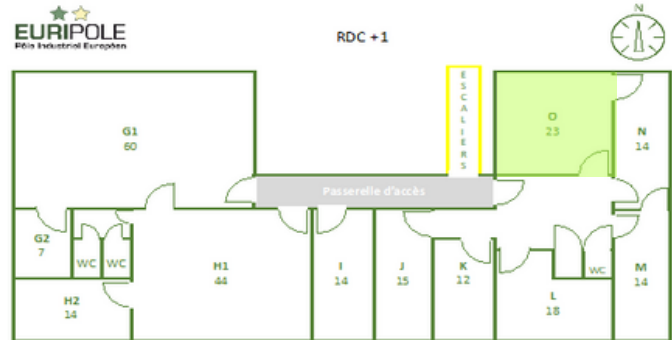

Bât. Senons BUREAU O

A l'étage 23m²

Bat. Senons

*Données en m²

BATIMENT

ISOLATIONS MUR	OUI	TRAVAUX A PREVOIR	NON
ISOLATIONS TOIT	OUI	TERRAIN CLOTURE	OUI
ISOLATIONS SOLS	OUI	PARKING CLOTURE	OUI

EQUIPEMENTS

EAU	OUI	ELECTRICITE	OUI
GAZ	NON	CHAUFFAGE	OUI
ASSAINISSEMENT	OUI		