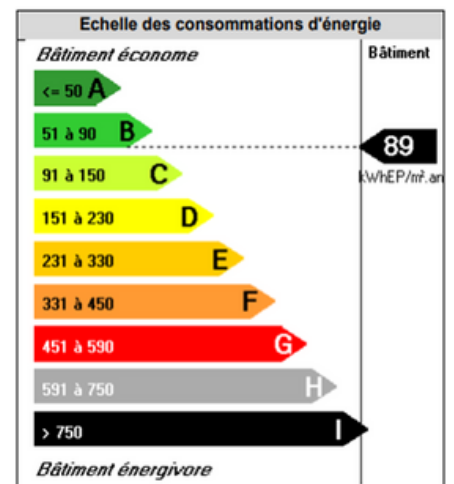

INFORMATIQUE

WIFI (500 Mbit/s)	GRATUIT
FIBRE (1Gbit/s)	POSSIBILITE RACCORDEMENT