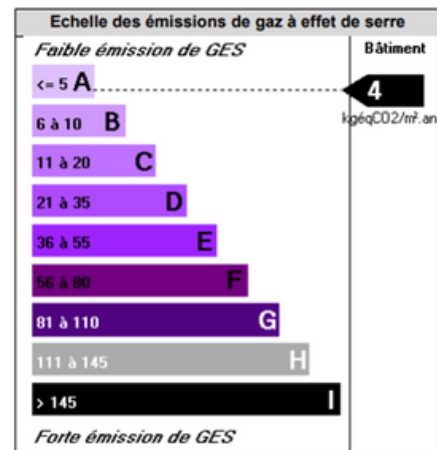

INFORMATIQUE

WIFI (500 Mbit/s)	GRATUIT
FIBRE (1Gbit/s)	POSSIBILITE RACCORDEMENT