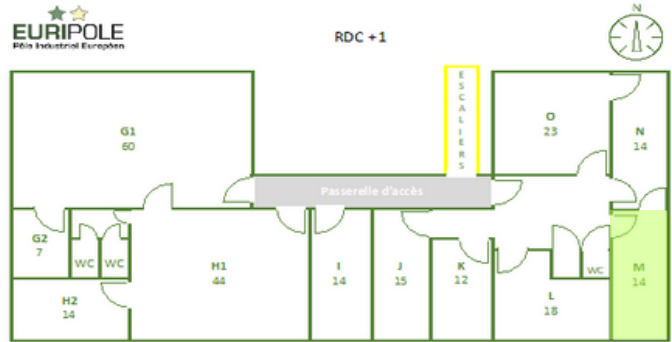

Bât. Senons BUREAU M

A l'étage 14m²

Bat. Senons

*Données en m²

BATIMENT

ISOLATIONS MUR	OUI	TRAVAUX A PREVOIR	NON
ISOLATIONS TOIT	OUI	TERRAIN CLOTURE	OUI
ISOLATIONS SOLS	OUI	PARKING CLOTURE	OUI

EQUIPEMENTS

EAU	OUI	ELECTRICITE	OUI
GAZ	NON	CHAUFFAGE	OUI
ASSAINISSEMENT	OUI		