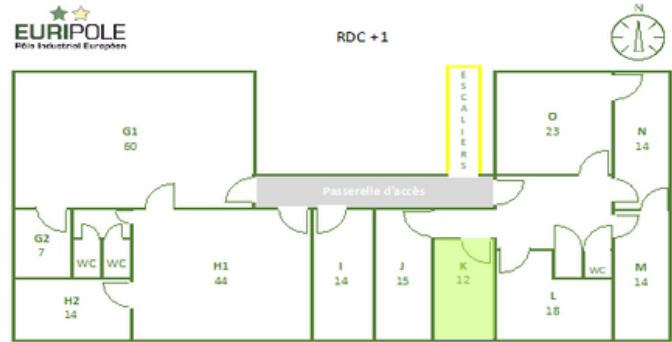

Bât. Senons BUREAU K

A l'étage 12m²

Bat. Senons

*Données en m²

BATIMENT

| | | | |
|-----------------|-----|-------------------|-----|
| ISOLATIONS MUR | OUI | TRAVAUX A PREVOIR | NON |
| ISOLATIONS TOIT | OUI | TERRAIN CLOTURE | OUI |
| ISOLATIONS SOLS | OUI | PARKING CLOTURE | OUI |