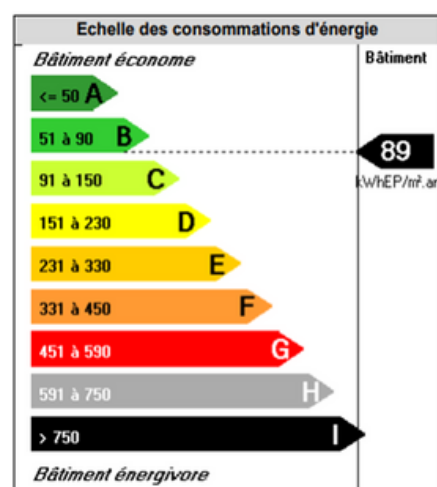

INFORMATIQUE

WIFI (500 Mbit/s)	GRATUIT
FIBRE (1Gbit/s)	POSSIBILITE RACCORDEMENT