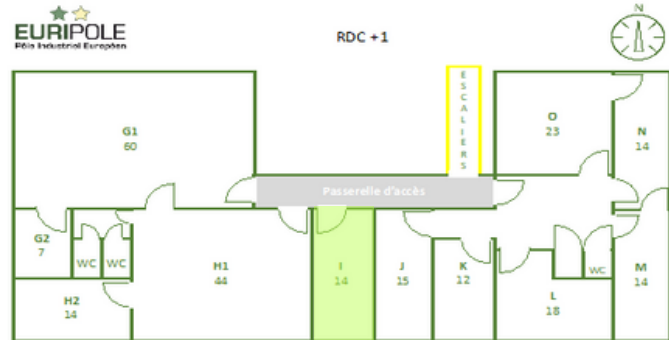

Bât. Senons BUREAU I

A l'étage 14m²

Bat. Senons

*Données en m²

BATIMENT

ISOLATIONS MUR	OUI	TRAVAUX A PREVOIR	NON
ISOLATIONS TOIT	OUI	TERRAIN CLOTURE	OUI
ISOLATIONS SOLS	OUI	PARKING CLOTURE	OUI

EQUIPEMENTS

EAU	OUI	ELECTRICITE	OUI
GAZ	NON	CHAUFFAGE	OUI
ASSAINISSEMENT	OUI		