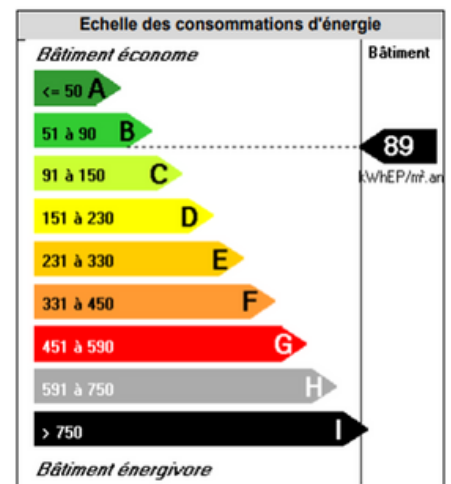

INFORMATIQUE

WIFI (500 Mbit/s)	GRATUIT
FIBRE (1Gbit/s)	POSSIBILITE RACCORDEMENT