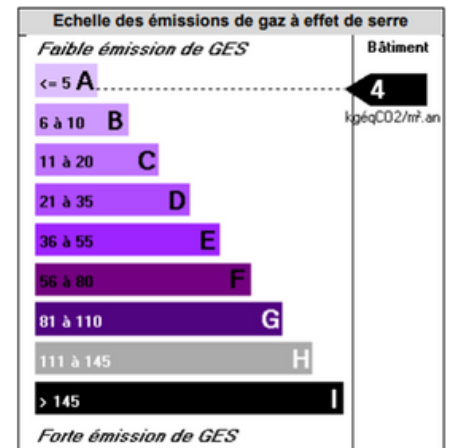

INFORMATIQUE

WIFI (500 Mbit/s)	GRATUIT
FIBRE (1Gbit/s)	POSSIBILITE RACCORDEMENT