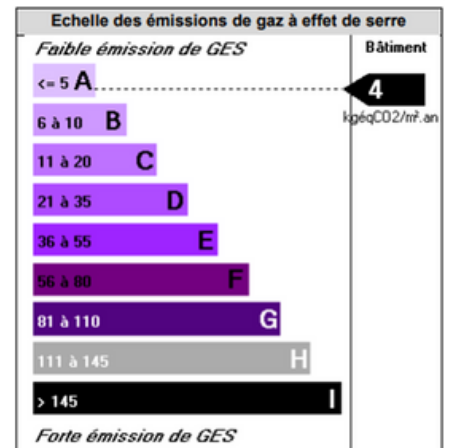

INFORMATIQUE

WIFI (500 Mbit/s)	GRATUIT
FIBRE (1Gbit/s)	POSSIBILITE RACCORDEMENT