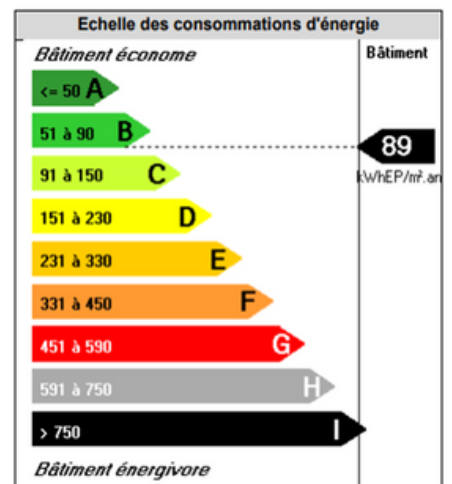

INFORMATIQUE

WIFI (500 Mbit/s)	GRATUIT
FIBRE (1Gbit/s)	POSSIBILITE RACCORDEMENT