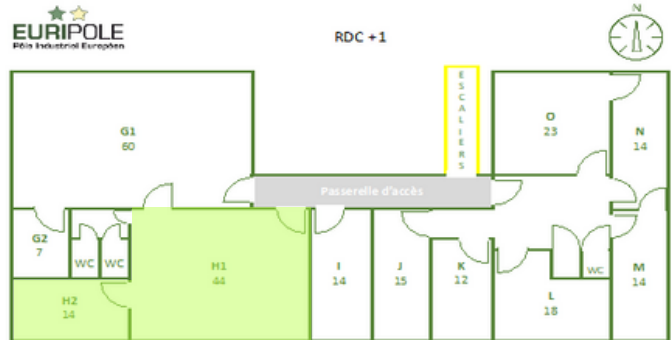

Bât. Senons BUREAU H

A l'étage 58m²

Bat. Senons

*Données en m²

BATIMENT

ISOLATIONS MUR	OUI	TRAVAUX A PREVOIR	NON
ISOLATIONS TOIT	OUI	TERRAIN CLOTURE	OUI
ISOLATIONS SOLS	OUI	PARKING CLOTURE	OUI

EQUIPEMENTS

EAU	OUI	ELECTRICITE	OUI
GAZ	NON	CHAUFFAGE	OUI
ASSAINISSEMENT	OUI		