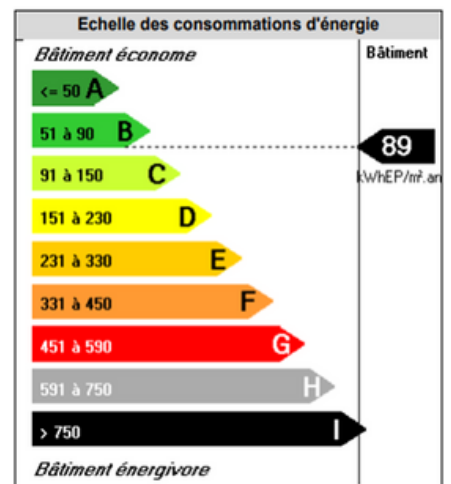

INFORMATIQUE

WIFI (500 Mbit/s)	GRATUIT
FIBRE (1Gbit/s)	POSSIBILITE RACCORDEMENT