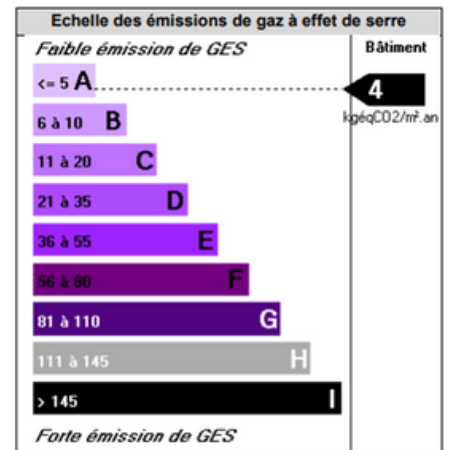

INFORMATIQUE

WIFI (500 Mbit/s)	GRATUIT
FIBRE (1Gbit/s)	POSSIBILITE RACCORDEMENT