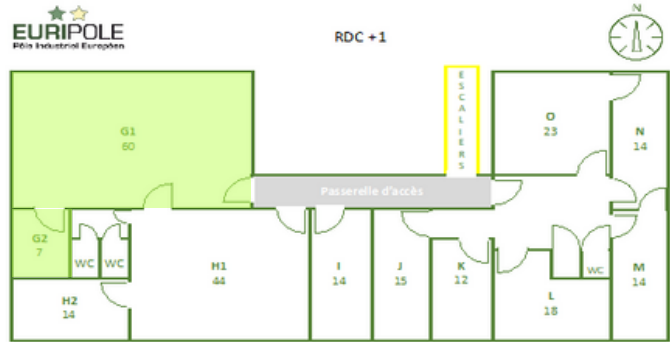

Bât. Senons BUREAU G

A l'étage 57 m²

Bat. Senons

*Données en m²

BATIMENT

ISOLATIONS MUR	OUI	TRAVAUX A PREVOIR	NON
ISOLATIONS TOIT	OUI	TERRAIN CLOTURE	OUI
ISOLATIONS SOLS	OUI	PARKING CLOTURE	OUI

EQUIPEMENTS

EAU	OUI	ELECTRICITE	OUI
GAZ	NON	CHAUFFAGE	OUI
ASSAINISSEMENT	OUI		