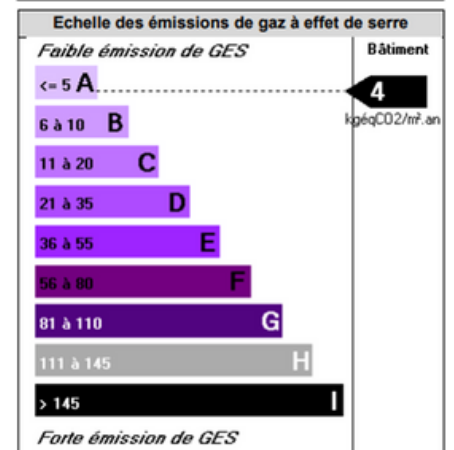

INFORMATIQUE

WIFI (500 Mbit/s)	GRATUIT
FIBRE (1Gbit/s)	POSSIBILITE RACCORDEMENT