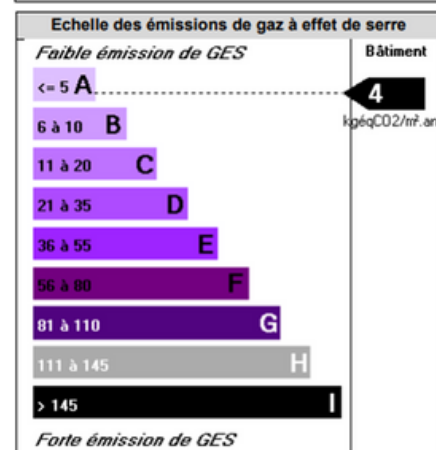

INFORMATIQUE

WIFI (500 Mbit/s)	GRATUIT
FIBRE (1Gbit/s)	POSSIBILITE RACCORDEMENT