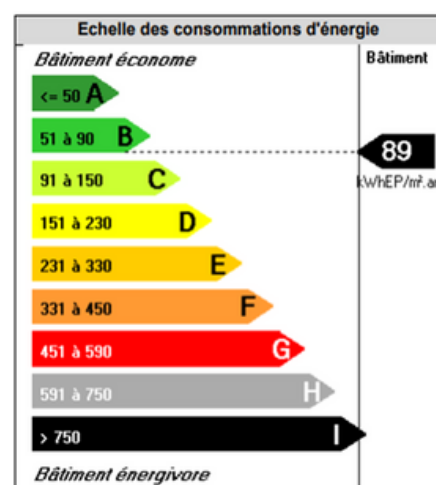

Bât. Brennus BUREAU S

2ème étage 10 m²

Bat. Brennus

2ème étage

BATIMENT

ISOLATIONS MUR	OUI	TRAVAUX A PREVOIR	NON
ISOLATIONS TOIT	OUI	TERRAIN CLOTURE	OUI
ISOLATIONS SOLS	OUI	PARKING CLOTURE	OUI

EQUIPEMENTS

EAU	OUI	ELECTRICITE	OUI
GAZ	NON	CHAUFFAGE	OUI
ASSAINISSEMENT	OUI		

INFORMATIQUE

WIFI (500 Mbit/s)	GRATUIT
FIBRE (1Gbit/s)	POSSIBILITE RACCORDEMENT

+ d'infos