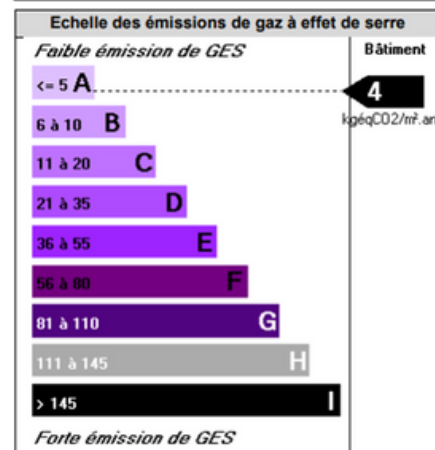

INFORMATIQUE

WIFI (500 Mbit/s)	GRATUIT
FIBRE (1Gbit/s)	POSSIBILITE RACCORDEMENT