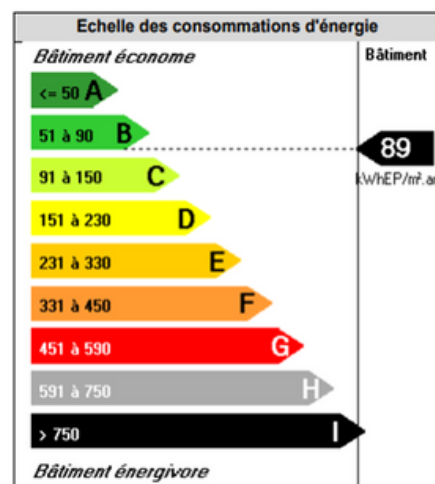

Bât. Brennus BUREAU O

2ème étage 10 m²

Bat. Brennus

2ème étage

BATIMENT

ISOLATIONS MUR	OUI	TRAVAUX A PREVOIR	NON
ISOLATIONS TOIT	OUI	TERRAIN CLOTURE	OUI
ISOLATIONS SOLS	OUI	PARKING CLOTURE	OUI

EQUIPEMENTS

EAU	OUI	ELECTRICITE	OUI
GAZ	NON	CHAUFFAGE	OUI
ASSAINISSEMENT	OUI		

INFORMATIQUE

WIFI (500 Mbit/s)	GRATUIT
FIBRE (1Gbit/s)	POSSIBILITE RACCORDEMENT

+ d'infos