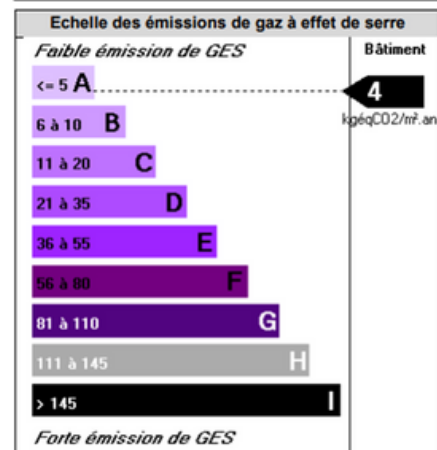

INFORMATIQUE

WIFI (500 Mbit/s)	GRATUIT
FIBRE (1Gbit/s)	POSSIBILITE RACCORDEMENT