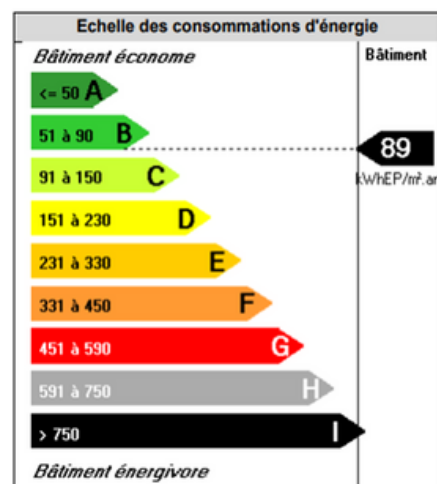

INFORMATIQUE

WIFI (500 Mbit/s)	GRATUIT
FIBRE (1Gbit/s)	POSSIBILITE RACCORDEMENT