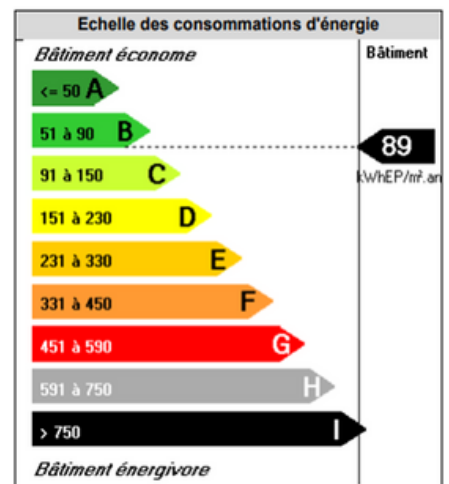

INFORMATIQUE

WIFI (500 Mbit/s)	GRATUIT
FIBRE (1Gbit/s)	POSSIBILITE RACCORDEMENT