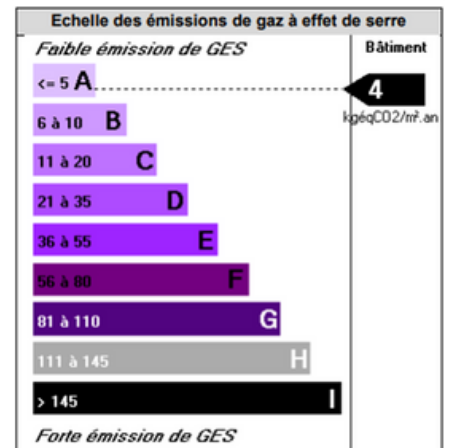

INFORMATIQUE

WIFI (500 Mbit/s)	GRATUIT
FIBRE (1Gbit/s)	POSSIBILITE RACCORDEMENT