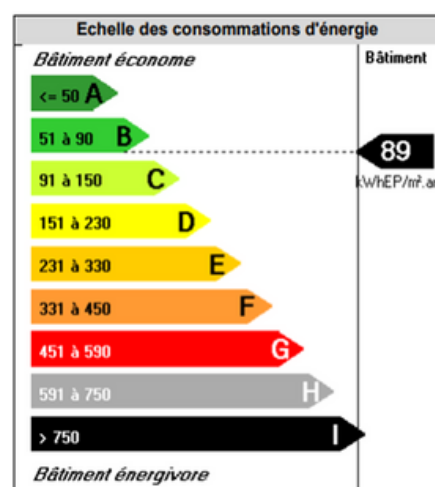

Bât. Brennus BUREAU J

2ème étage 10 m²

Bat. Brennus

2ème étage

BATIMENT

ISOLATIONS MUR	OUI	TRAVAUX A PREVOIR	NON
ISOLATIONS TOIT	OUI	TERRAIN CLOTURE	OUI
ISOLATIONS SOLS	OUI	PARKING CLOTURE	OUI

EQUIPEMENTS

EAU	OUI	ELECTRICITE	OUI
GAZ	NON	CHAUFFAGE	OUI
ASSAINISSEMENT	OUI		

INFORMATIQUE

WIFI (500 Mbit/s)	GRATUIT
FIBRE (1Gbit/s)	POSSIBILITE RACCORDEMENT

+ d'infos