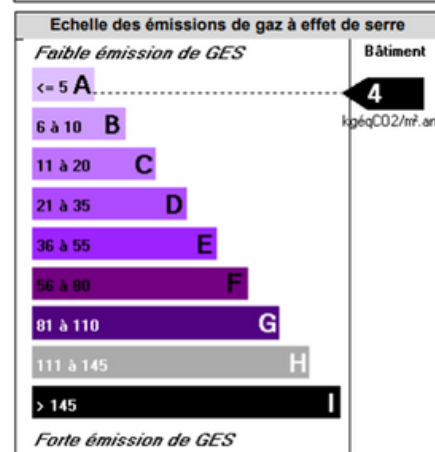

INFORMATIQUE

WIFI (500 Mbit/s)	GRATUIT
FIBRE (1Gbit/s)	POSSIBILITE RACCORDEMENT