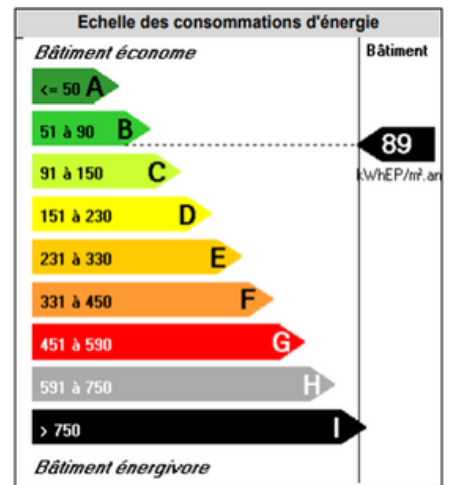

INFORMATIQUE

WIFI (500 Mbit/s)	GRATUIT
FIBRE (1Gbit/s)	POSSIBILITE RACCORDEMENT