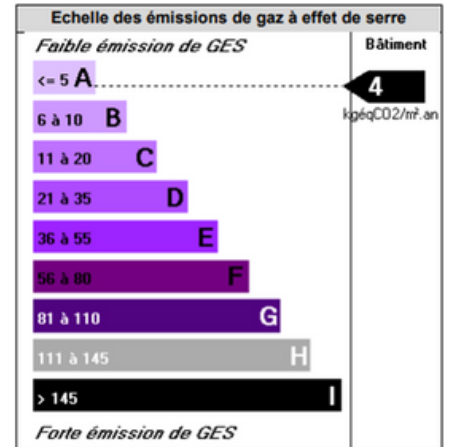

INFORMATIQUE

WIFI (500 Mbit/s)	GRATUIT
FIBRE (1Gbit/s)	POSSIBILITE RACCORDEMENT