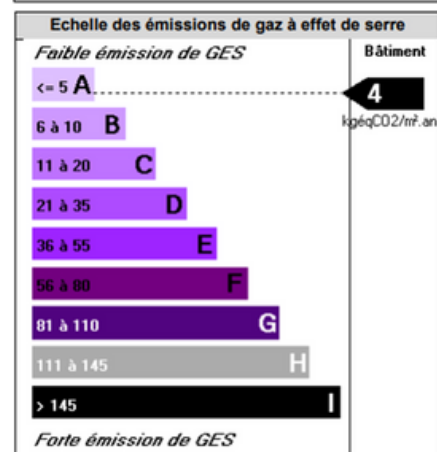

INFORMATIQUE

WIFI (500 Mbit/s)	GRATUIT
FIBRE (1Gbit/s)	POSSIBILITE RACCORDEMENT