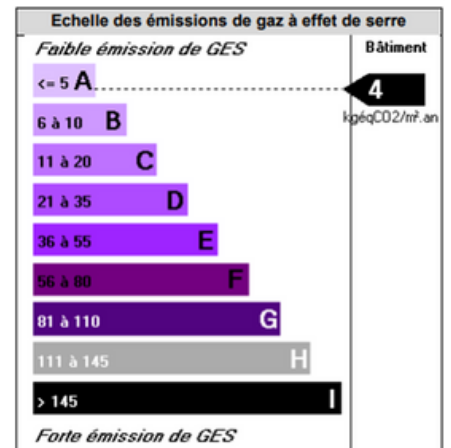

INFORMATIQUE

WIFI (500 Mbit/s)	GRATUIT
FIBRE (1Gbit/s)	POSSIBILITE RACCORDEMENT