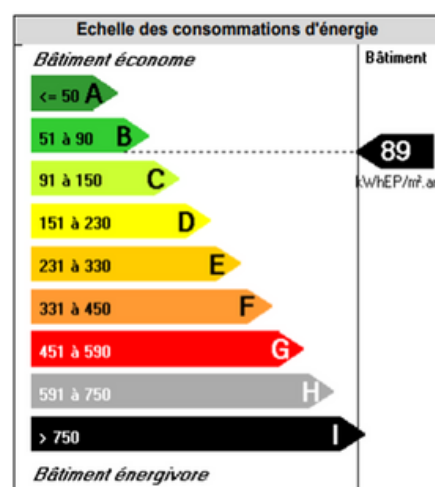

Bât. Brennus BUREAU D

A l'étage 10 m²

Bat. Brennus

BATIMENT

ISOLATIONS MUR	OUI	TRAVAUX A PREVOIR	NON
ISOLATIONS TOIT	OUI	TERRAIN CLOTURE	OUI
ISOLATIONS SOLS	OUI	PARKING CLOTURE	OUI

EQUIPEMENTS

EAU	OUI	ELECTRICITE	OUI
GAZ	NON	CHAUFFAGE	OUI
ASSAINISSEMENT	OUI		

INFORMATIQUE

WIFI (500 Mbit/s)	GRATUIT
FIBRE (1Gbit/s)	POSSIBILITE RACCORDEMENT

+ d'infos