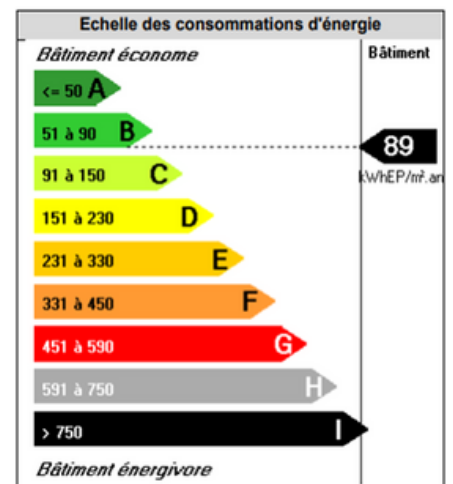

INFORMATIQUE

WIFI (500 Mbit/s)	GRATUIT
FIBRE (1Gbit/s)	POSSIBILITE RACCORDEMENT