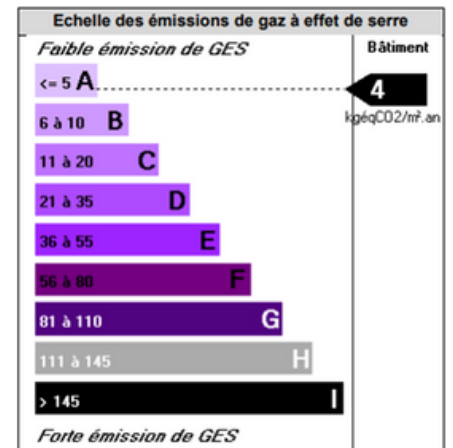

INFORMATIQUE

WIFI (500 Mbit/s)	GRATUIT
FIBRE (1Gbit/s)	POSSIBILITE RACCORDEMENT