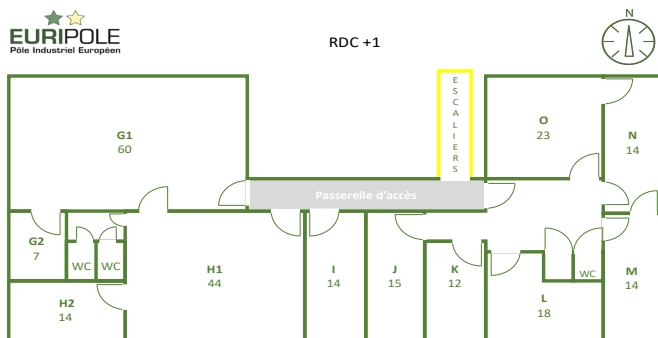

Émissions de gaz à effet de serre
(GES)

pour le chauffage, la production d'eau chaude sanitaire et le refroidissement, l'éclairage et les autres usages

Estimation des émissions : **7 kg_{eqCO2}/m².an**