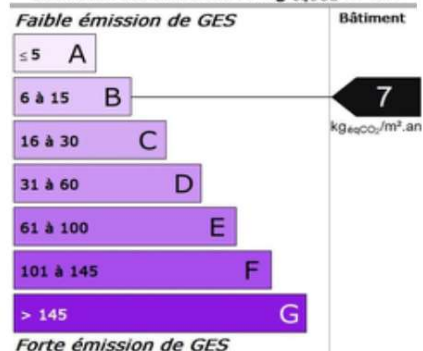

Émissions de gaz à effet de serre
(GES)

pour le chauffage, la production d'eau chaude sanitaire et le refroidissement, l'éclairage et les autres usages

Estimation des émissions : **7 kg_{eqCO2}/m².an**