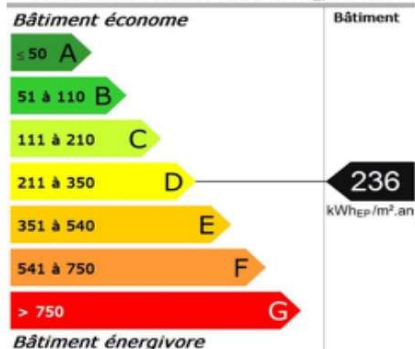

**EQUIPEMENTS**

EAU	OUI	ELECTRICITE	OUI
GAZ	NON	CHAUFFAGE	OUI
		ASSAINISSEMENT	OUI

**INFORMATIQUE**

WIFI (500 Mbit/s)	GRATUIT	FIBRE OPTIQUE (1Gbit/s)	POSSIBILITE RACCORDEMENT
-------------------	---------	-------------------------	--------------------------

**Consommations énergétiques**  
(en énergie primaire)  
pour le chauffage, la production d'eau chaude sanitaire, le refroidissement, l'éclairage et les autres usages, déduction faite de la production d'électricité à demeure

Consommation estimée : **236 kWh<sub>EP</sub>/m<sup>2</sup>.an**

**Émissions de gaz à effet de serre**  
(GES)

pour le chauffage, la production d'eau chaude sanitaire et le refroidissement, l'éclairage et les autres usages