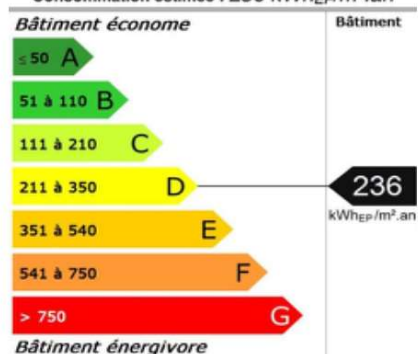

**EQUIPEMENTS**

EAU	OUI	ELECTRICITE	OUI
GAZ	NON	CHAUFFAGE	OUI
		ASSAINISSEMENT	OUI

**INFORMATIQUE**

WIFI (500 Mbit/s)	GRATUIT	FIBRE OPTIQUE (1Gbit/s)	POSSIBILITE RACCORDEMENT
-------------------	---------	-------------------------	--------------------------

**Consommations énergétiques**  
(en énergie primaire)  
pour le chauffage, la production d'eau chaude sanitaire, le refroidissement, l'éclairage et les autres usages, déduction faite de la production d'électricité à demeure

Consommation estimée : 236 kWh<sub>EP</sub>/m<sup>2</sup>.an

**Émissions de gaz à effet de serre**  
(GES)

pour le chauffage, la production d'eau chaude sanitaire et le refroidissement, l'éclairage et les autres usages