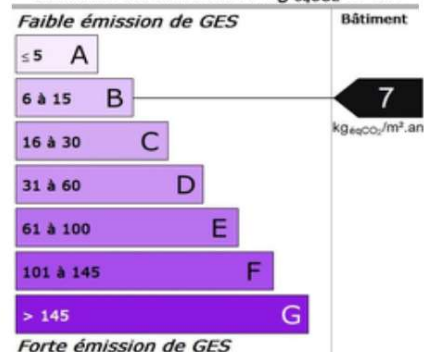

Émissions de gaz à effet de serre
(GES)

pour le chauffage, la production d'eau chaude sanitaire et le refroidissement, l'éclairage et les autres usages

Estimation des émissions : 7 kg_{éqCO₂}/m².an