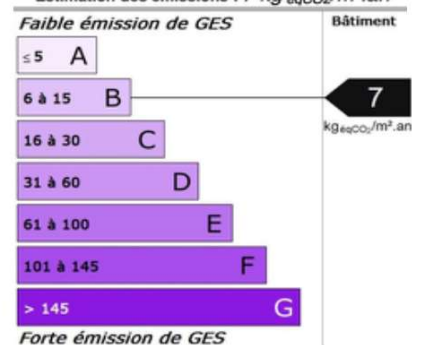

Émissions de gaz à effet de serre
(GES)

pour le chauffage, la production d'eau chaude sanitaire et le refroidissement, l'éclairage et les autres usages

Estimation des émissions : 7 kg_{eqCO2}/m².an