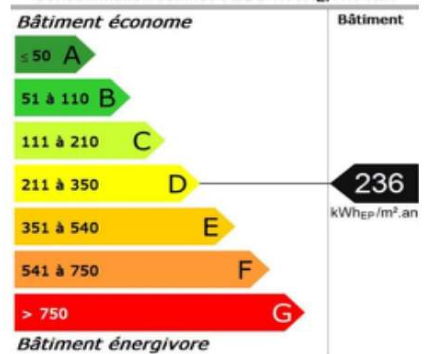

**EQUIPEMENTS**

EAU	OUI	ELECTRICITE	OUI
GAZ	NON	CHAUFFAGE	OUI
		ASSAINISSEMENT	OUI

**INFORMATIQUE**

WIFI (500 Mbit/s)	GRATUIT	FIBRE OPTIQUE (1Gbit/s)	POSSIBILITE RACCORDEMENT
-------------------	---------	-------------------------	--------------------------

**Consommations énergétiques**  
(en énergie primaire)  
pour le chauffage, la production d'eau chaude sanitaire, le refroidissement, l'éclairage et les autres usages, déduction faite de la production d'électricité à demeure

Consommation estimée : 236 kWh<sub>EP</sub>/m<sup>2</sup>.an

**Émissions de gaz à effet de serre**  
(GES)

pour le chauffage, la production d'eau chaude sanitaire et le refroidissement, l'éclairage et les autres usages