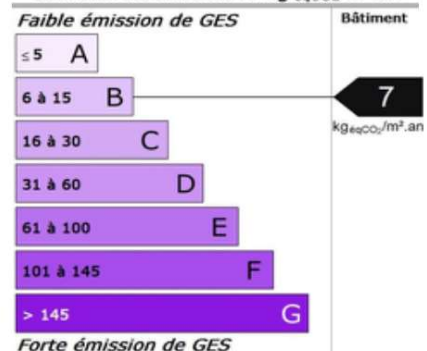

Émissions de gaz à effet de serre
(GES)

pour le chauffage, la production d'eau chaude sanitaire et le refroidissement, l'éclairage et les autres usages

Estimation des émissions : 7 kg_{eqCO2}/m².an