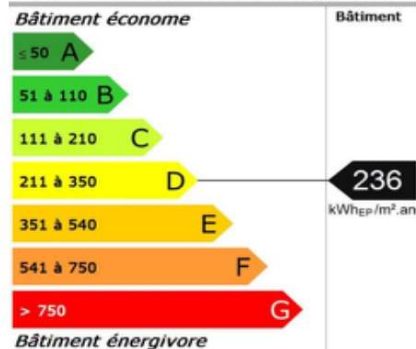

**EQUIPEMENTS**

EAU	OUI	ELECTRICITE	OUI
GAZ	NON	CHAUFFAGE	OUI
		ASSAINISSEMENT	OUI

**INFORMATIQUE**

WIFI (500 Mbit/s)	GRATUIT	FIBRE OPTIQUE (1Gbit/s)	POSSIBILITE RACCORDEMENT
-------------------	---------	-------------------------	--------------------------

**Consommations énergétiques**  
(en énergie primaire)  
pour le chauffage, la production d'eau chaude sanitaire, le refroidissement, l'éclairage et les autres usages, déduction faite de la production d'électricité à demeure

Consommation estimée : 236 kWh<sub>EP</sub>/m<sup>2</sup>.an

**Émissions de gaz à effet de serre**  
(GES)

pour le chauffage, la production d'eau chaude sanitaire et le refroidissement, l'éclairage et les autres usages