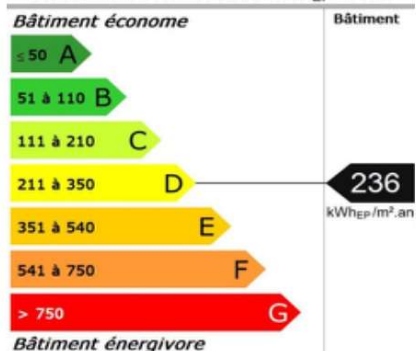

**EQUIPEMENTS**

EAU	OUI	ELECTRICITE	OUI
GAZ	NON	CHAUFFAGE	OUI
		ASSAINISSEMENT	OUI

**INFORMATIQUE**

WIFI (500 Mbit/s)	GRATUIT	FIBRE OPTIQUE (1Gbit/s)	POSSIBILITE RACCORDEMENT
-------------------	---------	-------------------------	--------------------------

**Consommations énergétiques**  
(en énergie primaire)  
pour le chauffage, la production d'eau chaude sanitaire, le refroidissement, l'éclairage et les autres usages, déduction faite de la production d'électricité à demeure

Consommation estimée : 236 kWh<sub>EP</sub>/m<sup>2</sup>.an

**Émissions de gaz à effet de serre**  
(GES)

pour le chauffage, la production d'eau chaude sanitaire et le refroidissement, l'éclairage et les autres usages