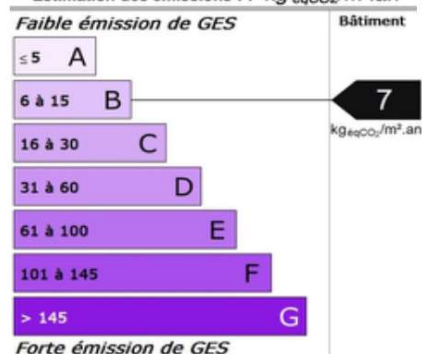

Émissions de gaz à effet de serre
(GES)

pour le chauffage, la production d'eau chaude sanitaire et le refroidissement, l'éclairage et les autres usages

Estimation des émissions : 7 kg_{eqCO2}/m².an