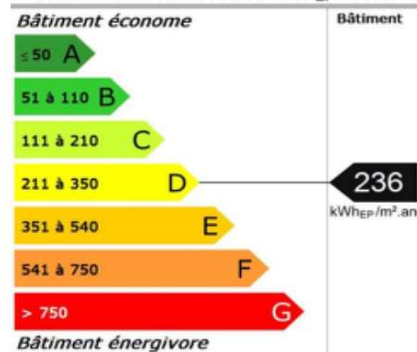

Consommations énergétiques
(en énergie primaire)
pour le chauffage, la production d'eau chaude sanitaire, le refroidissement, l'éclairage et les autres usages, déduction faite de la production d'électricité à demeure

Consommation estimée : **236 kWh_{EP}/m².an**